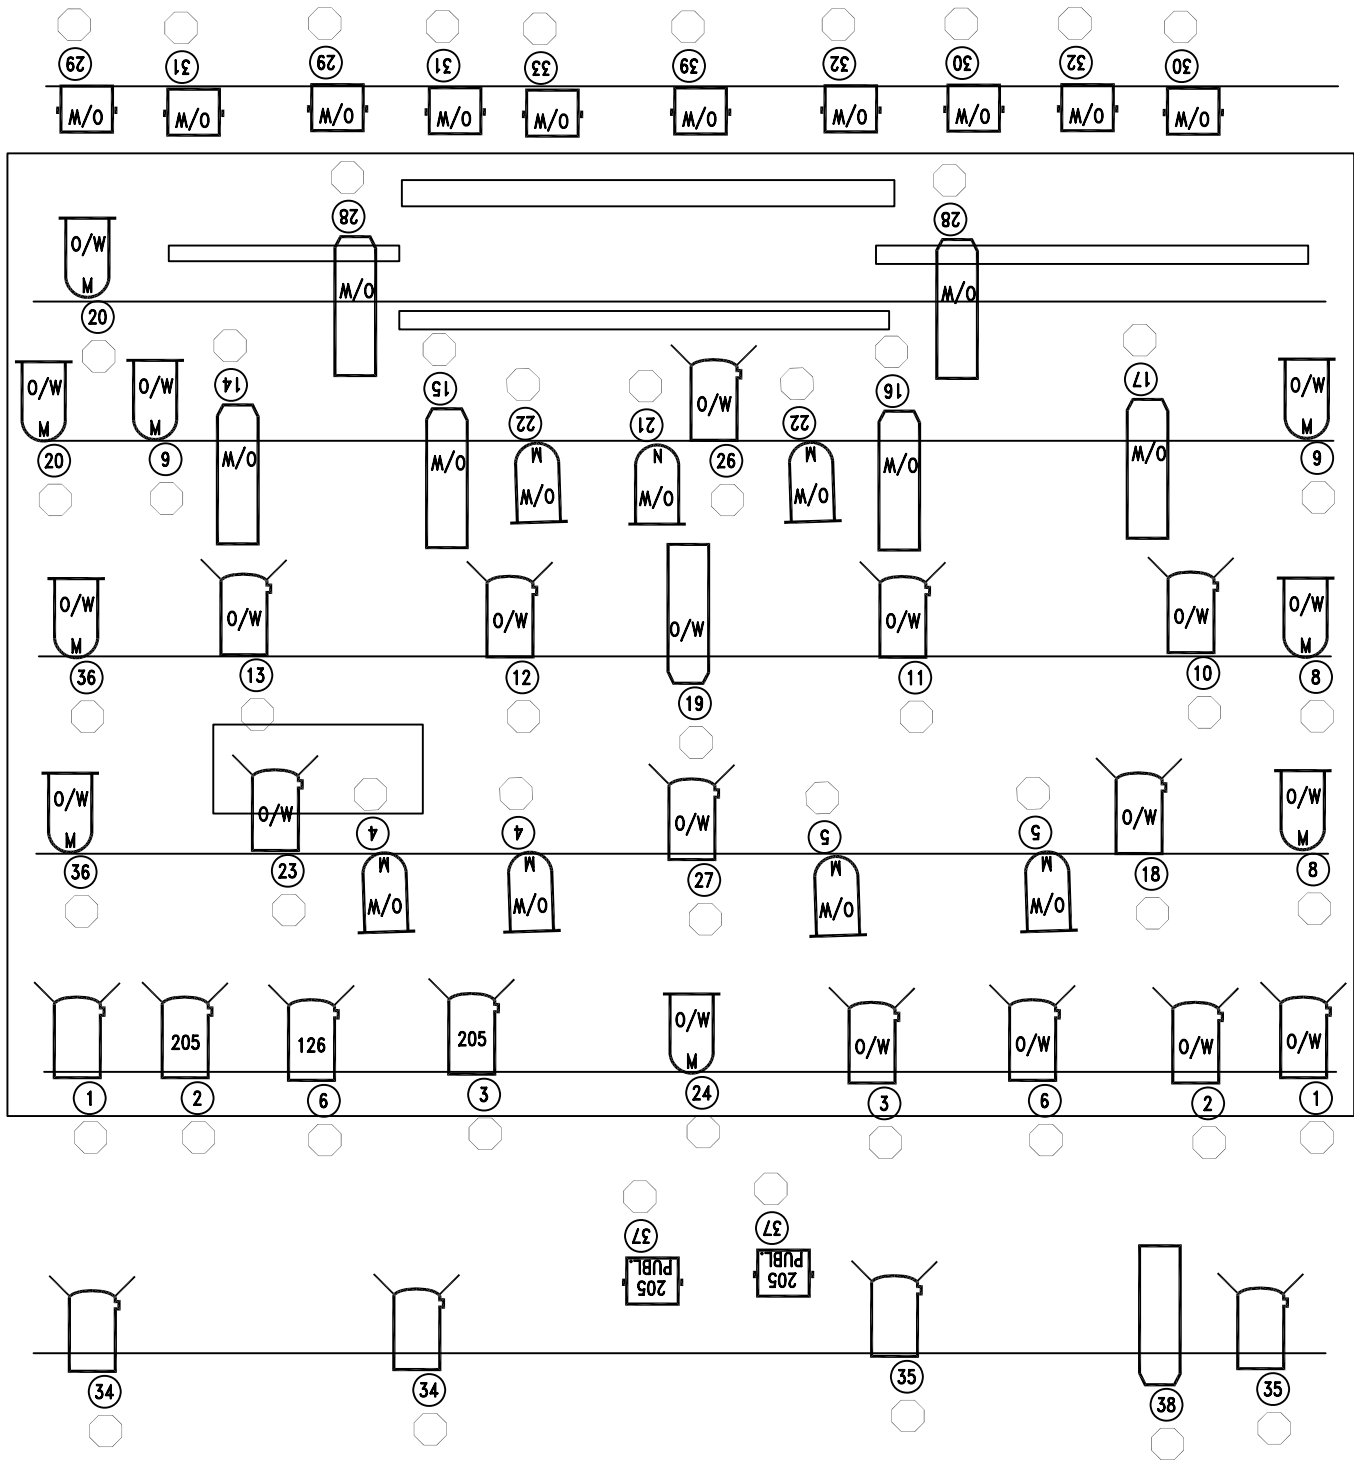

A MAXIA DA SANTA COMPAÑA

MAGO TETO

	par n1.....	1
	par n5.....	15
	recorte 18º>>39º.....	10
	panorama 1kw.....	12
	pc 1kw.....	22